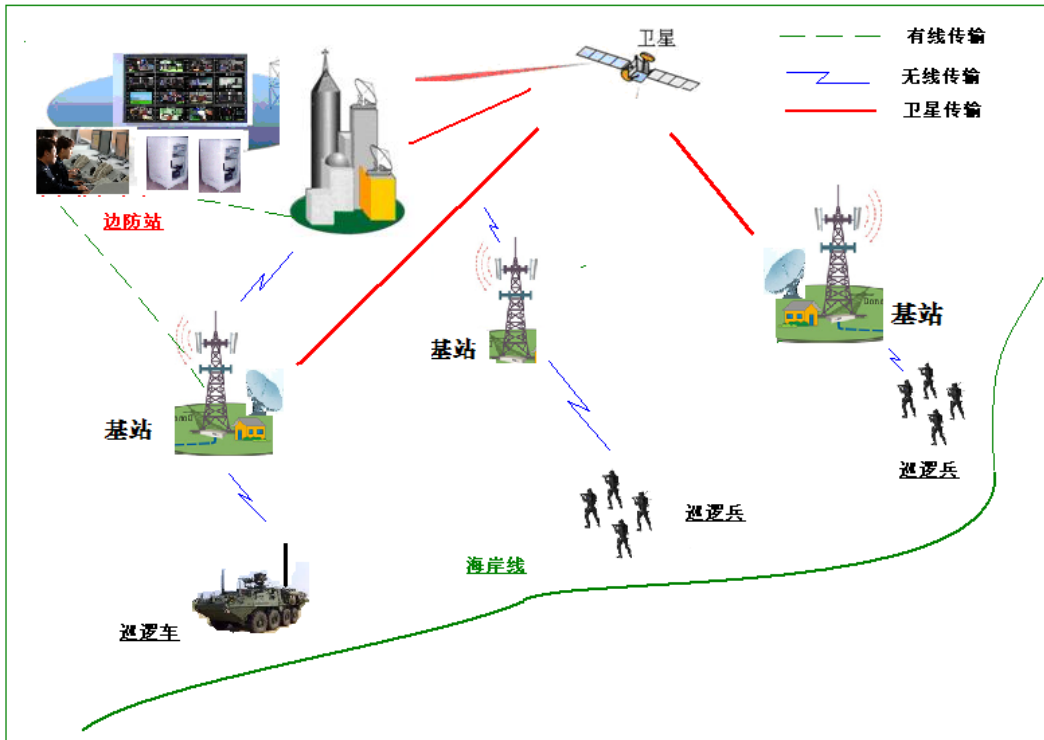

边防巡逻无线移动通信系统

(1) 巡逻兵配置

单兵背负式

便携式及配件

便携式夜视摄录机

GPS 定位仪

(2) 巡逻车配置

车载通信机

远距离激光夜视摄像机

GPS 定位仪

选用: 卫星通信机

(3) 无线基站配置

基站通信机

(4) 卫星地面站+无线基站配置

卫星通信机

基站通信机