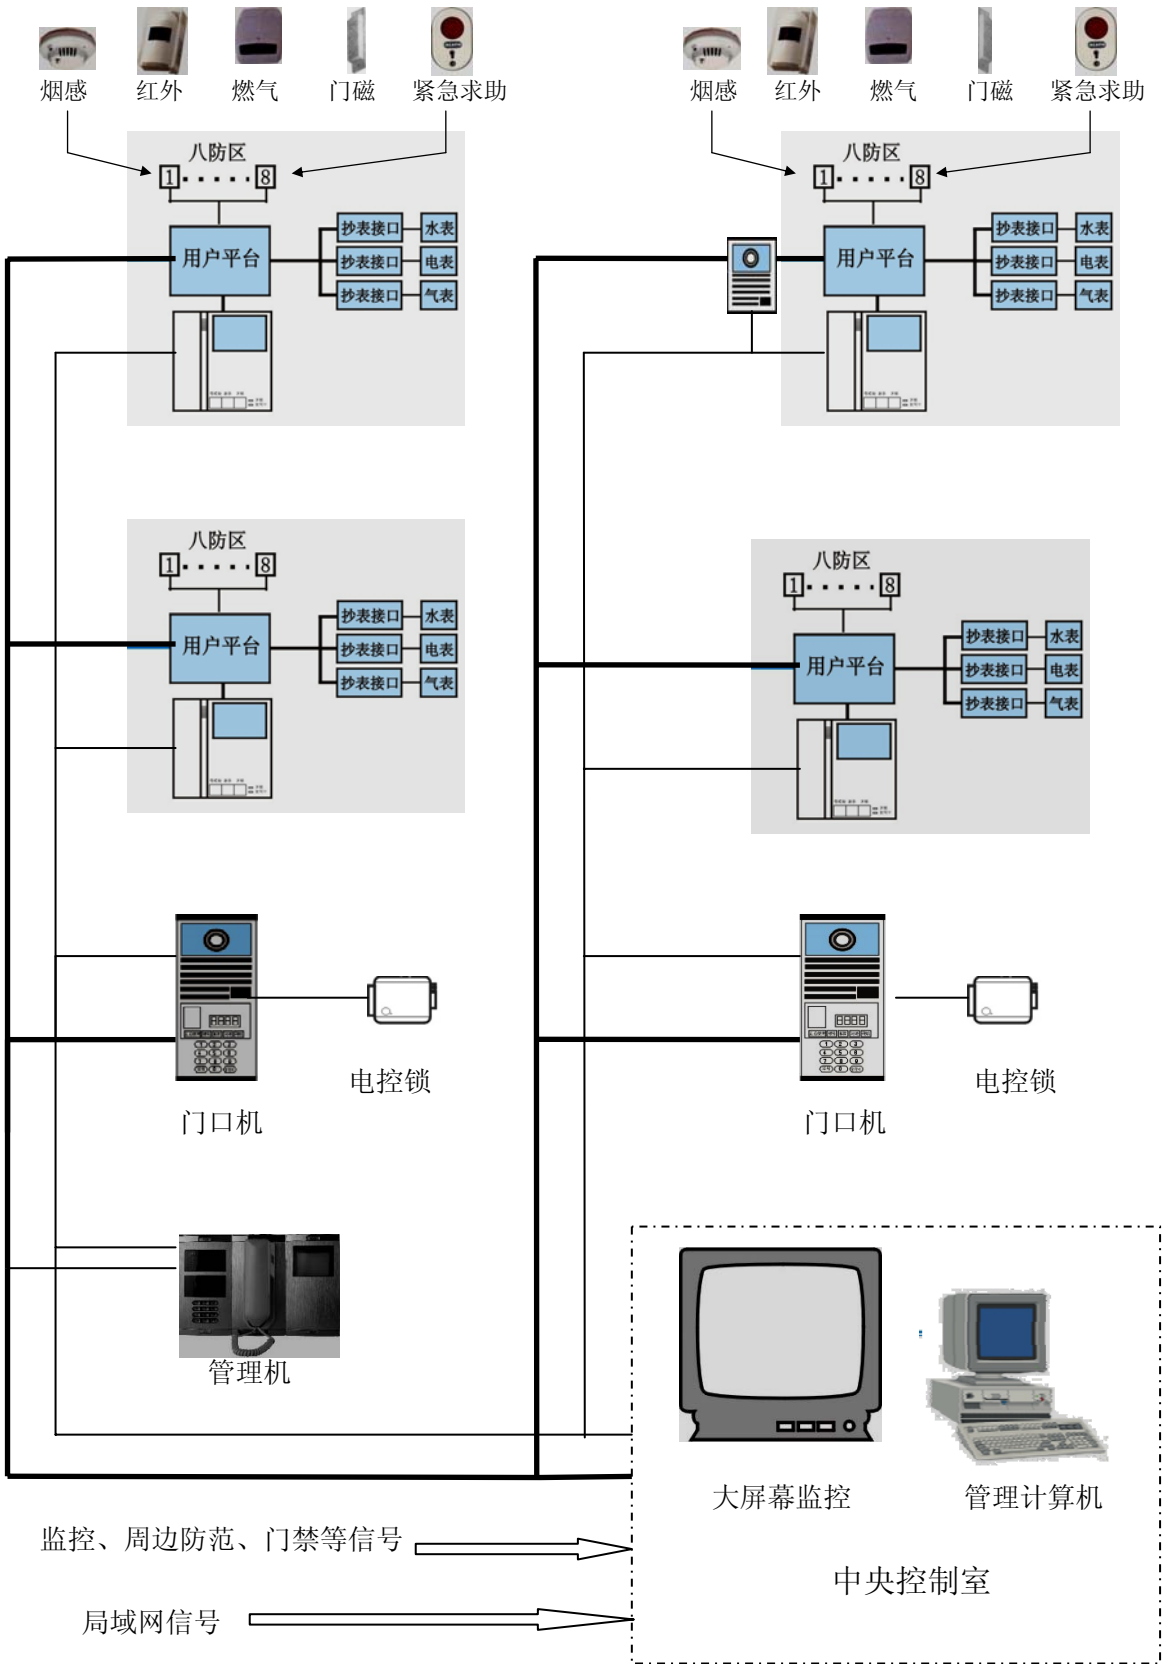

普通数码机系列		
序号	名称、型号	主要功能
001	DF2000C/1A 门口主机	透明按键自动夜光, 4~6 六位号码, 可呼叫小区内任意一栋楼中的任意一户, 可接管理机
002	DH-2000C/1B 室内普通分机 (带拨号盘)	可拨号与其它楼栋用户通话, 能自设密码在门口主机上密码开锁
可视数码机系列		
003	DH2000C/2A 黑白可视数码门口主机	黑白摄像头, 总线布线, 可与普通分机混装, 自动夜光
004	DH2000C/2B 彩色可视数码门口主机	彩色摄像头, 总线布线, 可与普通分机混装, 自动夜光
005	DH2000C/2C 门禁式黑白可视数码门口主机	带非接触卡读卡头及控制器, 可读 1024 张卡
006	DH2000C/2D 门禁式彩色可视数码门口主机	带非接触卡读卡头及控制器, 可读 1024 张卡。
007	DH2000C/3A 室内黑白可视数码分机	4 英寸进口超薄显示屏, 可呼叫管理处, 带报警键, 可设置密码, 用于密码开锁
008	DH2000C/3B 室内彩色可视数码分机	4 英寸彩色液晶显示屏, 各楼栋之间用户可互相拨号通话, 带报警键, 可设置密码, 用于密码开锁
010	DH2000C/3C 室内四防区黑白可视分机	四防区控制器可视对讲报警分机, 能布防撤防, 也可在小区入口刷卡撤防
011	DH2000C/3D 室内 8~16 监控口黑白可视分机	可定义监视输入口和家电控制住接口, 能布防撤防, 也可在小区入口刷卡撤防
管理机及系统配件类		
012	DH2000C/2A 黑白可视小区管理机	4 英寸进口超薄显示屏, 液晶全中文显示, 可显示住户楼栋及房号, 呼叫各住户并与其双向通话, 可选择监视各主机图像
013	DH2000C/2B 彩色可视小区管理机	内置 4 英寸液晶显示屏, 全中文显示, 可显示住户楼栋及房号, 呼叫各住户并与其双向通话, 可选择监视各主机图像
014	DE—98 防停电电源	内置之不理 2V7AH 蓄电池, 带过放电保护, 输出电流 1A
015	DE—99A 防停电开关电源	内置 12V7AH 蓄电池, 带过放电保护, 输出电流 3A
016	电控锁	进口
017	闭门器	进口
018	40 米周边红外对射探头	进口, 工作电压, DC12V
019	XP—3 红外探头	进口, 工作电压, DC12V
020	双监红外探头	进口, 工作电压, DC12V
021	烟感探头	进口, 工作电压, DC12V
022	煤气探头	进口, 工作电压, DC12V
023	门磁开关	进口, 工作电压, DC12V
024	紧急按钮	进口, 工作电压, DC12V
计量表集中抄表系统		
025	HY—311 表接口	每表一个
026	HY—321 层间抄表平台	一层一台
027	HY—331 主抄表平台	一栋楼一台

地址：重庆市高新区渝州路 108-12 号 2-3# 电话：13908311355

网址：<http://www.aolintech.com>

Email: cqaolin@126.com

邮编：400041

家庭智能管理系统

地址：重庆市高新区渝州路 108-12 号 2-3# 电话：13908311355

网址：<http://www.aolintech.com>

Email: cqaoлин@126.com

邮编：400041

第 3 页 共 3 页